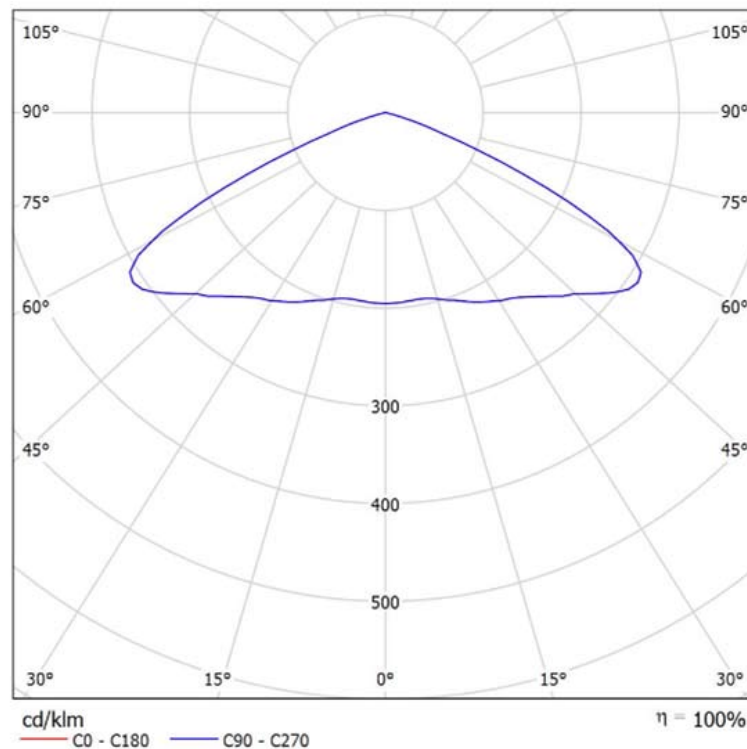

照度分析

発売元

製造元

16.07

株式会社アジャスト

〒457-0051

名古屋市南区笠寺町字柚ノ木11-4-2

TEL 052-737-5980 FAX 052-737-5981

e-mail : info@adjust-led.com

株式会社アジャスト