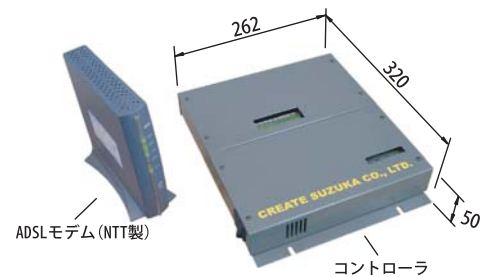

● コントローラ(参考)