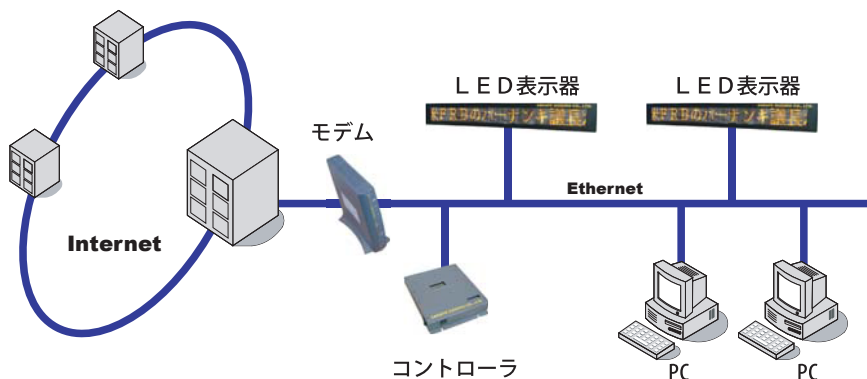

電光ニュース表示器

金山総合駅構内 400□12文字 オレンジ単色

特徴

- 最新のニュース*1をインターネット経由でリアルタイムに表示します。
- 電子メールやパソコン上で編集した文書の表示も可能です。
- 表示出力は、LED・パソコン画面に出力可能です。
- ネットワーク接続だから屋外・屋内(待合室、受付、デスク等)の必要な場所に設置できます。

*1. 新聞社から配信されたNewsMLメールを定期的に表示します。

NewsMLは、通信社の国際的な協議機関である国際新聞電気通信評議会 (IPTC) が2000年10月に発表したニュース配信フォーマットです。日本国内においては、すでに新幹線の電光ニュースをはじめとして、さまざまなニュース・サービスがNewsMLで表現され、適用範囲が拡大されています。

仕 様

◆コントローラ

インターフェース イーサネット 10Mbps/100Mbps
電 源 50/60Hz AC100V
その他 各種設定はLAN経由で行います。