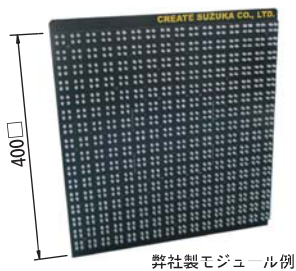

仕 様

◆コントローラ

インターフェース イーサネット 10Mbps/100Mbps
電 源 50/60Hz AC100V
その他 各種設定はLAN経由で行います。

◆表示器

LED・パソコンモニター画面等に出力可能です。
その他仕様は、御客様のご要望に合わせて製作いたします。
その他 任意台数の接続が可能です。

システム構成

表示器・台数・表示内容等、御客様のご要望に合わせて製作いたします。
その他お問い合わせください。

その他

ニュースを受信する際には、以下のものが別途必要になる場合があります。

1. 新聞社とのご契約及び受信料お支払いの手続き。
2. インターネット接続工事。
3. インターネットサービスプロバイダーへのお申し込み。
  (受信専用のメールアカウントが必要になります。)
4. LAN敷設工事。

●仕様は予告なく変更する場合がございます。

寸法図

● LEDモジュール(参考)