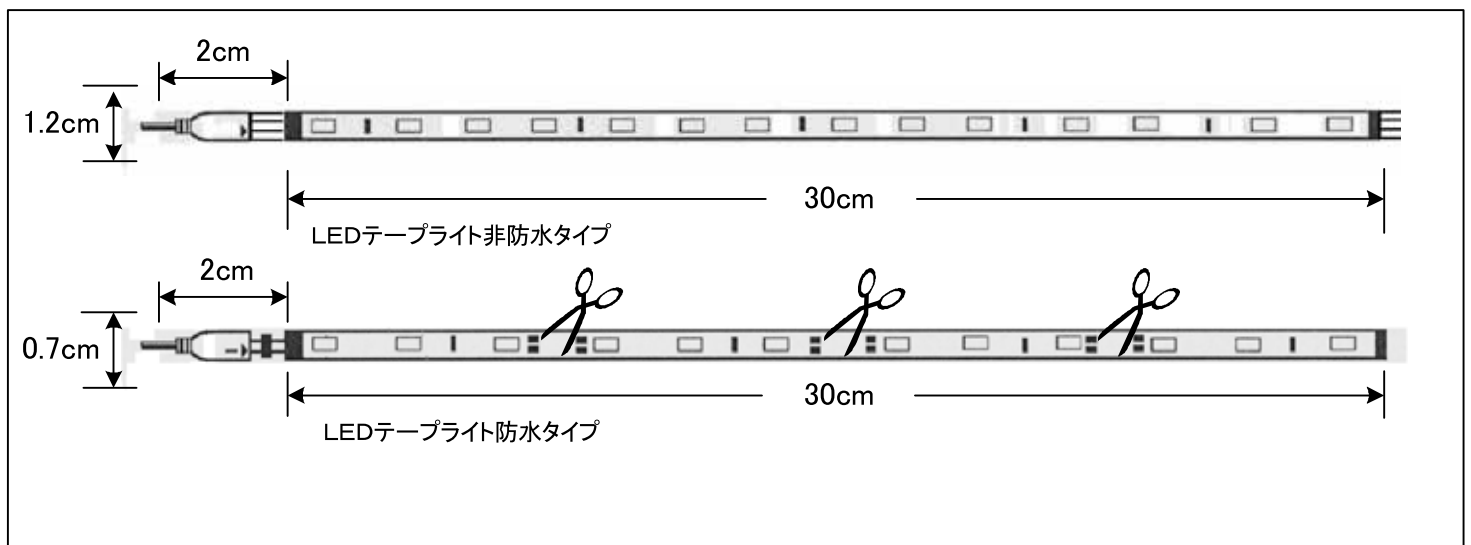

LEDテープライト

特徴

- 室内灯・足元灯等、アイデア次第で様々な用途に使用可能
- 省エネルギー(電球の5分の1以下)
- LED使用で長寿命(電球の10倍以上)
- 12V仕様で熱処理・省スペース設計
- 防水加工済み、室内での使用が可能
- お好みの長さにカットが可能(防水タイプのみ)
- 1個でも使用可能(最大20個まで連結可能)

使用用途

- 車内照明・室内の装飾等

仕様

製 品 名	LEDテープライト
型 番	LEDテープライト〇〇 〇〇=色
表 示 色	ホワイト・ブルー
電 源	DC12Vアダプター
寸 法	L:30cm × W:0.5cm × H:0.2cm
連 結 数 量	最大20個まで連結可能
オ プ シ ョ ン	DCアダプター

【1球仕様】

型番	色	指向角	順方向電流	最大電流
LEDテープライトW 非防水タイプ	ホワイト	120°	80mA	2A
LEDテープライトB 非防水タイプ	ブルー	120°	80mA	2A
LEDテープライトW 防水タイプ	ホワイト	120°	80mA	2A
LEDテープライトB 防水タイプ	ブルー	120°	80mA	2A

寸法図面

販売元

10.03

製造元

株式会社アジャスト

〒457-0051