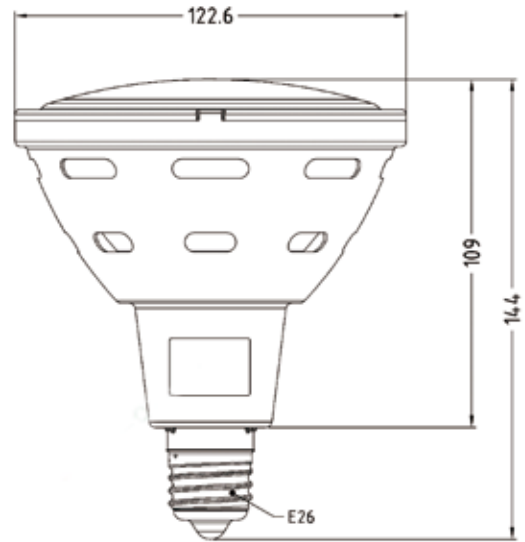

環境に優しくコストも削減できるLED照明

地球にやさしいLED

LEDランプ

仕様	品番: 2620S
入力電圧	100~240V
消費電力	20W
色温度	5000K
光束量	1980 Lm
照射角度	110°
演色性	Ra70
サイズ/重量	122mm × 144mm / 270g
口金サイズ	E26
動作範囲温度	-10~+35°C

計測データにつきましては、予告なく変更する場合がありますので、ご了承ください。
施工工事、取付け及び取外し時は必ず電源を切ってください。
※安心してご使用いただくために、電気工事士による電源接続工事が必要です。