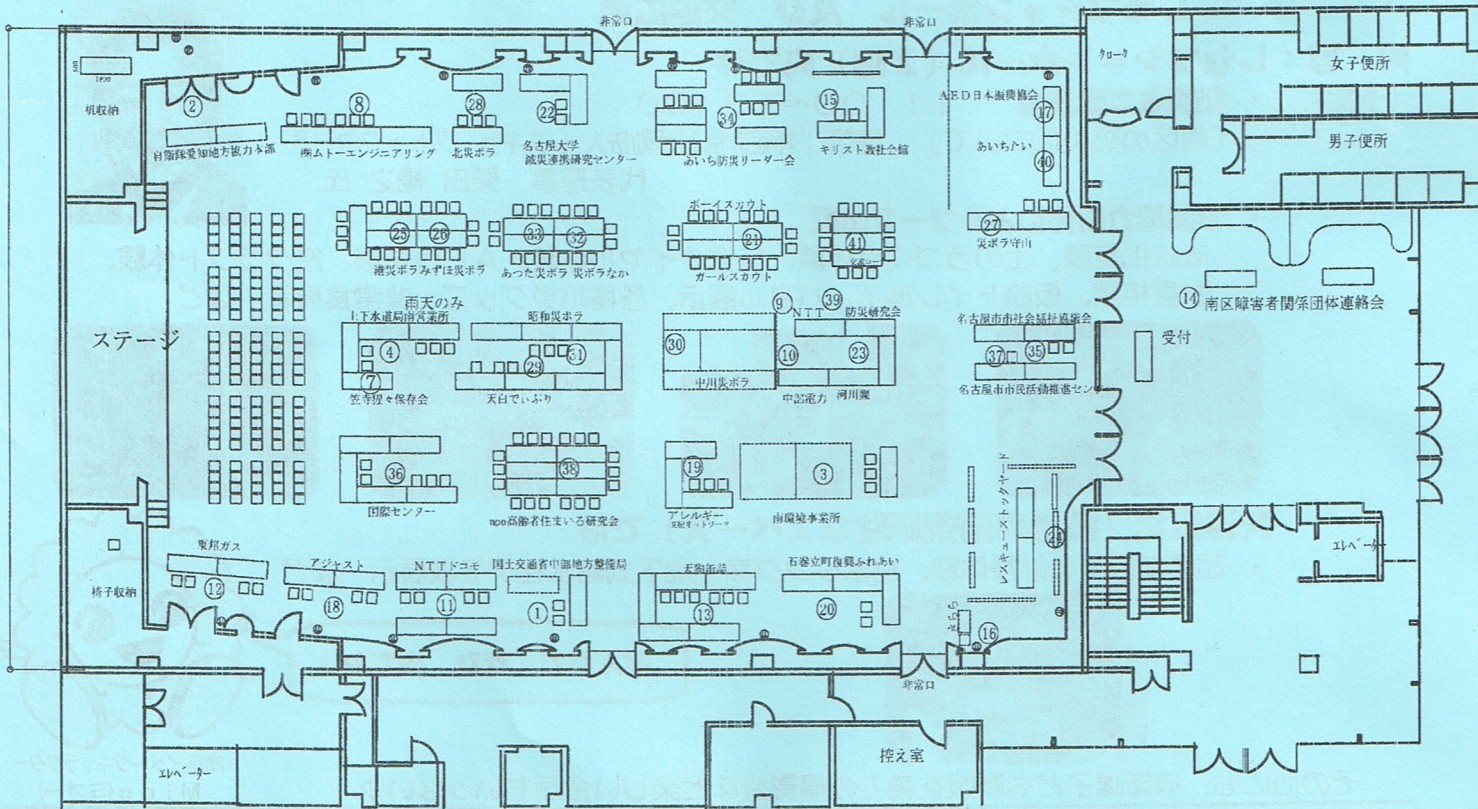

防災フェスタ2014 inみなみ

【出展者一覧(順不同)】

	出展者	内容		出展者	内容		出展者	内容
1	国土交通省中部地方整備局	津波実験	15	キリスト教社会館	わたがし、写真展示	29	天白でいぶり	非常食展示
2	自衛隊愛知地方協力本部	子どもと写真撮影、非常食展示	16	宅水便きらら	展示	30	名古屋なかがわ災害ボランティアネットワーク	土嚢作り体験
3	南環境事業所	仮設トイレ、パネル	17	AED 日本振興協会	AED 体験・エアーストレッチャー紹介	31	なごや防災ボランティアネットワーク昭和三和	簡易トイレ展示
4	上下水道局南営業所	給水タンク車、地下式給水栓デモ機	18	(株)アジャスト	LED 照明太陽電池	32	なごや防災ボランティアネットワークなか	ペーパークラフト
5	南警察署	災害対策車両、子ども用の制服の試着	19	特定非営利活動法人アレルギー支援ネットワーク	アレルギー食試食展示	33	あつた災害ボランティアネットワーク	ペーパークラフト
6	南消防署	起震車による耐震体験	20	石巻立町復興ふれあい商店街	東北地方物産販売	34	あいち防災リーダー会名古屋ブロック	耐震相談、お絵かき、電動フレール
7	笠寺狸々保存会	狸々資料	21	ボーイスカウト西部地区19団・83団、ガールスカウト25団	三角巾(応急手当)、クラフトわに作り	35	社会福祉法人名古屋社会福祉協議会	災害ボランティアセンター紹介
8	(株)ムトーエンジニアリング	ソーラー発電展示・3Dプリンター・地震装置展示	22	名古屋大学減災連携研究センター	今昔マップ検索	36	財団法人名古屋国際センター	外国人による災害援助・語学ボランティア紹介
9	NTT	伝言ダイヤル	23	愛知県建築局河川課防災周危機管理課	水防災クイズ等	37	名古屋市市民活動推進センター	ボランティア紹介
10	中部電力(株)	災害対策	24	特定非営利活動法人レスキューストックヤード	パネル展示、東北地方物産販売	38	NPO 高齢者住まいる研究会	防災ゲーム
11	NTTドコモ	災害用伝言板サービス体験	25	名古屋みなと災害ボランティアネットワーク	ストローハウス	39	防災研究会	伊勢湾台風被災地今昔
12	東邦ガス(株)	マイコンメーター展示	26	名古屋みずほ災害ボランティアネットワーク	ストローハウス	40	あいちたい	消火材等展示
13	天狗伍詰(株)	非常食展示	27	防災ボラネット守山	ロープワーク	41	交流コーナー	フリースペース
14	南区障害者関係団体連絡会	車いす体験等	28	名古屋きた災害ボランティアネットワーク	液状化実験		ゆるキャラ	写真撮影など

【会場配置図 レセプションホール】

【IF 外 交通広場会場】

④ 上下水道局南営業所…給水タンク車、地下式給水栓デモ機、⑤南警察署…災害対策車両、子ども用の制服の試着、⑥南消防署…起震車による耐震体験(午後2時頃より)雨天時中止

〈※ なごや災害ボランティア連絡会 構成団体〉

特定非営利活動法人レスキューストックヤード/災害ボランティアコーディネーターなごや/防災ボラネット守山/名古屋みなと災害ボランティアネットワーク/名古屋きた災害ボランティアネットワーク/天白でいぶり/名古屋ひがし防災ボランティアネットワーク/名古屋みなみ災害ボランティアネットワーク/名古屋なかがわ災害ボランティアネットワーク/名古屋みずほ災害ボランティアネットワーク/なごやにし防災ボランティアの会/なごや防災ボランティアネットワーク昭和三和/なごや中村災害ボランティアネットワーク/なごや防災ボランティアネットワークなか/あつた災害ボランティアネットワーク/災害ボランティアあくさネットワーク/あいち防災リーダー会名古屋ブロック/バイクボランティアB i - V o /名古屋市/社会福祉法人名古屋社会福祉協議会/公益財団法人名古屋国際センター